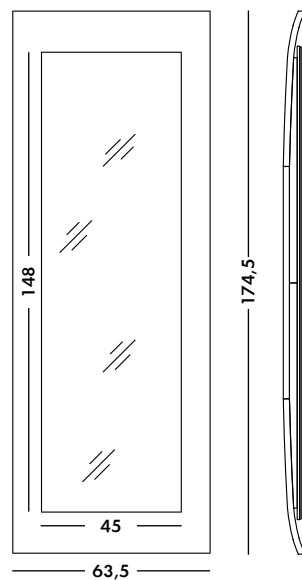

Επιφάνειες ξύλου:

Επενδεδυμένο mdf με φυσικό καπλαμά δρύς, δρύς rustic, δεσποτάκι, καρυδιά.

Οι διαστάσεις είναι σε cm.

Τα βερνίκια που χρησιμοποιούνται είναι Milesi wood coating οικολογικά με ISO14001.