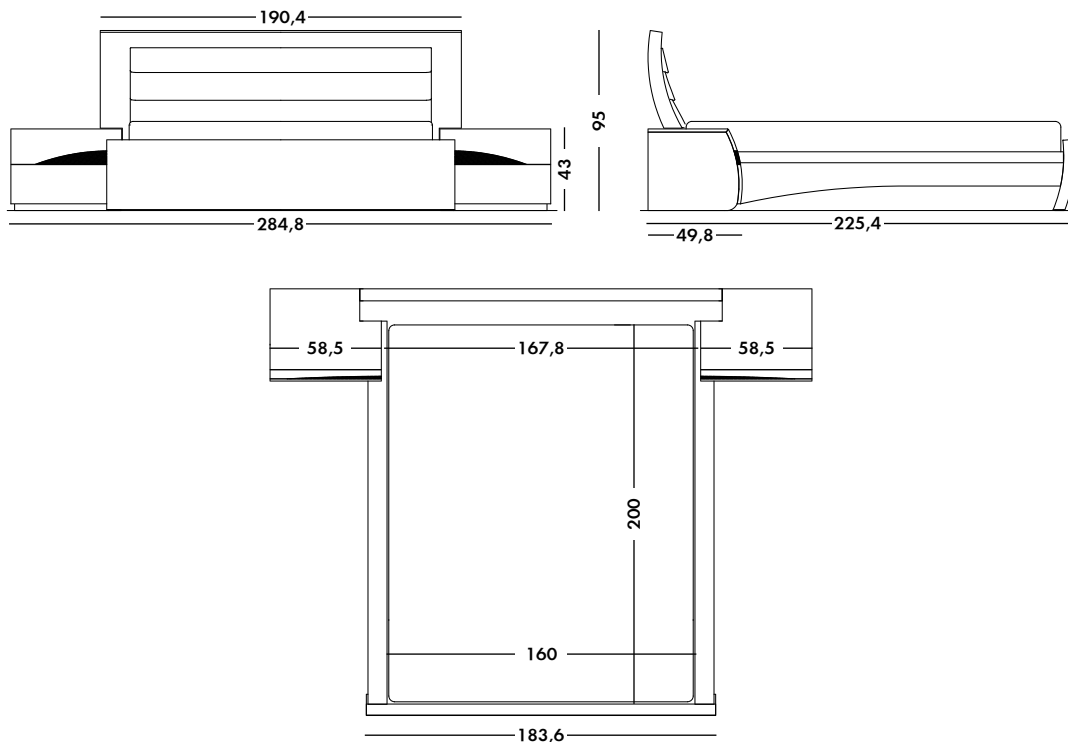

Η εσωτερική δομή είναι από συμπαγές σκελετό μοριοσανίδας και mdf.

Ποδαρικό - Τραβέρσες

Επενδεδυμένο mdf με φυσικό καπλαμά δρύς, δρύς rustic, δεσποτάκι, καρυδιά.

Πλαίσια - Βάσεις στήριξης στρώματος:

Η JOIN διαθέτει δυο τύπους πλαισίων.

Metal Frame: Τύπος πλαισίου από ξύλινες εύκαμπτες τάβλες πάχους 7 cm (!) η καθεμιά και με μεταξύ τους απόσταση 3 εκ. Αυτό το πλαίσιο είναι κατάλληλο για στρώματα που είναι φτιαγμένα με το σύστημα rocket springs.

Metal Frame Plus: Τύπος πλαισίου κατασκευασμένος από επίπεδες (άκαμπτες) ξύλινες τάβλες πάχους 9 cm (!) η καθεμιά και με μεταξύ τους απόσταση 1,5cm. Αυτός ο τύπος πλαισίου είναι κατάλληλος για στρώματα latex.

2/8

ΕΞΩΤΕΡΙΚΕΣ ΔΙΑΣΤΑΣΕΙΣ			ΚΟΜΟΔΙΝΟ		
Πλάτος	Βάθος	Ύψος	Πλάτος	Βάθος	Ύψος
284,8 cm (συνολικό)	225,4 cm	95 cm	58,5 cm	49,8 cm	43 cm
190,4 cm (κεφαλάρι)			50 cm		
183,6 cm (μετώπη)			45 cm		

ΤΕΧΝΙΚΕΣ ΠΛΗΡΟΦΟΡΙΕΣ