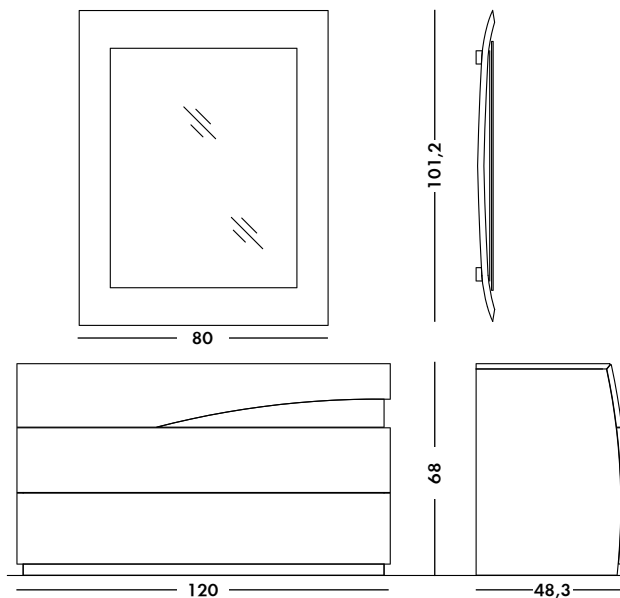

Μηχανισμοί:

Hettich Quadro 23 SFG, με δυνατότητα φόρτωσης έως 25 kg, πιστοποιούμενοι με ENISO 9001, εγγύηση για 80.000 open/close cycles.

Επικάλυψη με ύφασμα - δέρμα-δερματίνη στο πόμολο. Δεν είναι αφαιρούμενο.