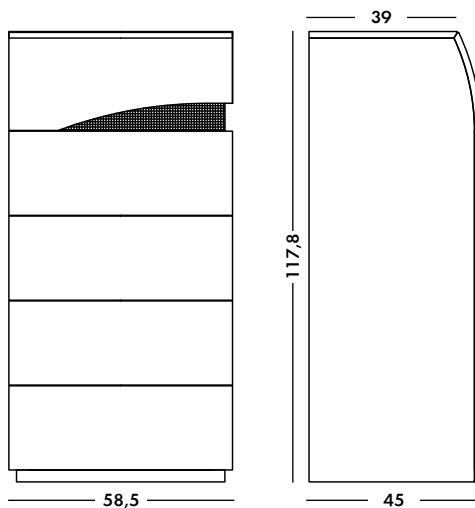

Μηχανισμοί:

Hettich Quadro 23 SFG, με δυνατότητα φόρτωσης έως 25 kg, πιστοποιούμενοι με ENISO 9001, εγγύηση για 80.000 open/close cycles.

Επικάλυψη με ύφασμα - δέρμα-δερματίνη στο πόμολο. Δεν είναι αφαιρούμενο.