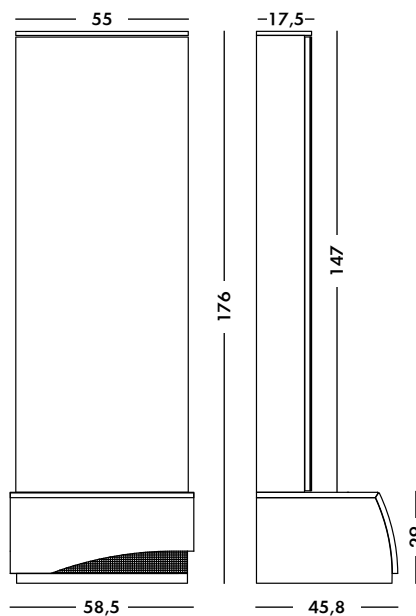

Μηχανισμοί:

Hettich Quadro 23 SFG, με δυνατότητα φόρτωσης έως 25 kg, πιστοποιούμενοι με ENISO 9001, εγγύηση για 80.000 open/close cycles.

Μεντεσέδες ντουλαπιού Hettich.

Επικάλυψη με ύφασμα - δέρμα-δερματίνη στο πόμολο. Δεν είναι αφαιρούμενο.