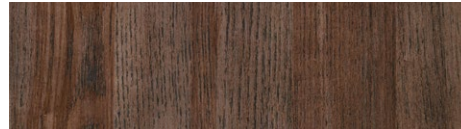

Ελιά More Dark