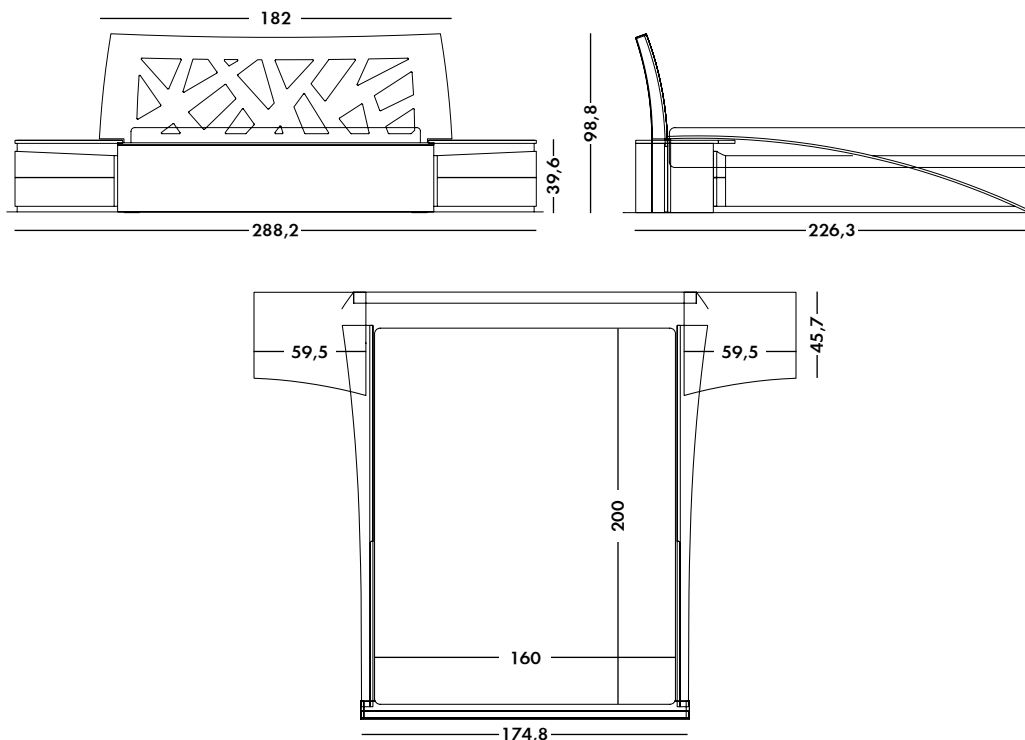

Ποδαρικό - Τραβέρσες

Επενδεδυμένο mdf με φυσικό καπλαμά δρύς, δρύς rustic, δεσποτάκι, καρυδιά.

Πλαίσια - Βάσεις στήριξης στρώματος

Η JOIN διαθέτει δυο τύπους πλαισίων.

Metal Frame: Τύπος πλαισίου από ξύλινες εύκαμπτες τάβλες πάχους 7 cm (!) η καθεμιά και με μεταξύ τους απόσταση 3 εκ. Αυτό το πλαίσιο είναι κατάλληλο για στρώματα που είναι φτιαγμένα με το σύστημα rocket springs.

Metal Frame Plus: Τύπος πλαισίου κατασκευασμένος από επίπεδες (άκαμπτες) ξύλινες τάβλες πάχους 9 cm (!) η καθεμιά και με μεταξύ τους απόσταση 1,5cm. Αυτός ο τύπος πλαισίου είναι κατάλληλος για στρώματα latex.

Όλα τα πλαίσια είναι επενδυμένα με εξαιρετικής ποιότητας Ιταλικό ύφασμα (Bicorria) ώστε να υπάρχει η μικρότερη δυνατή φθορά στο στρώμα και να το βοηθάει να «αναπνέει».

Το ανατομικό τελάρο στην default διάσταση είναι 1,61x1,95 και το στρώμα 1,60x2,00.

2/7

ΕΞΩΤΕΡΙΚΕΣ ΔΙΑΣΤΑΣΕΙΣ			ΚΟΜΟΔΙΝΟ		
Πλάτος	Βάθος	Ύψος	Πλάτος	Βάθος	Ύψος
288,2 cm (συνολικό)	226,3 cm	98,8 cm	59,5 cm	45,7 cm	39,6 cm
182 cm (κεφαλάρι)			50 cm		
174,8 cm (μετώπη)			45 cm		

ΤΕΧΝΙΚΕΣ ΠΛΗΡΟΦΟΡΙΕΣ