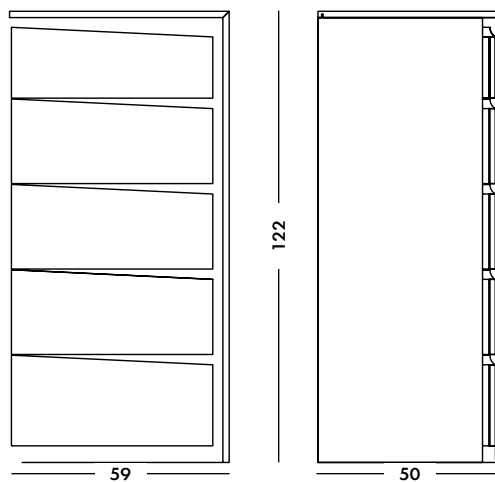

Όλα τα πλαίσια είναι επενδυμένα με εξαιρετικής ποιότητας Ιταλικό ύφασμα (Bicorria) ώστε να υπάρχει η μικρότερη δυνατή φθορά στο στρώμα και να το βοηθάει να «αναπνέει».

Το ανατομικό τελάρο στην default διάσταση είναι 1,61x1,95 και το στρώμα 1,60x2,00.

2/7

ΕΞΩΤΕΡΙΚΕΣ ΔΙΑΣΤΑΣΕΙΣ			ΚΟΜΟΔΙΝΟ		
Πλάτος	Βάθος	Ύψος	Πλάτος	Βάθος	Ύψος
288,2 cm (συνολικό)	226,3 cm	98,8 cm	59,5 cm	45,7 cm	39,6 cm
182 cm (κεφαλάρι)			50 cm		
174,8 cm (μετώπη)			45 cm		

ΤΕΧΝΙΚΕΣ ΠΛΗΡΟΦΟΡΙΕΣ

ΤΕΧΝΙΚΕΣ ΠΛΗΡΟΦΟΡΙΕΣ

Η εσωτερική δομή είναι από συμπαγές σκελετό μορισσανίδας και mdf.

4/7

Επιφάνειες ξύλου:

Επενδεδυμένο mdf με φυσικό καπλαμά δρύς, δρύς rustic, δεσποτάκι, καρυδιά.

Μηχανισμοί:

Hettich Quadro 23 SFG, με δυνατότητα φόρτωσης έως 25 kg, πιστοποιούμενοι με ENISO 9001, εγγύηση για 80.000 open/close cycles.