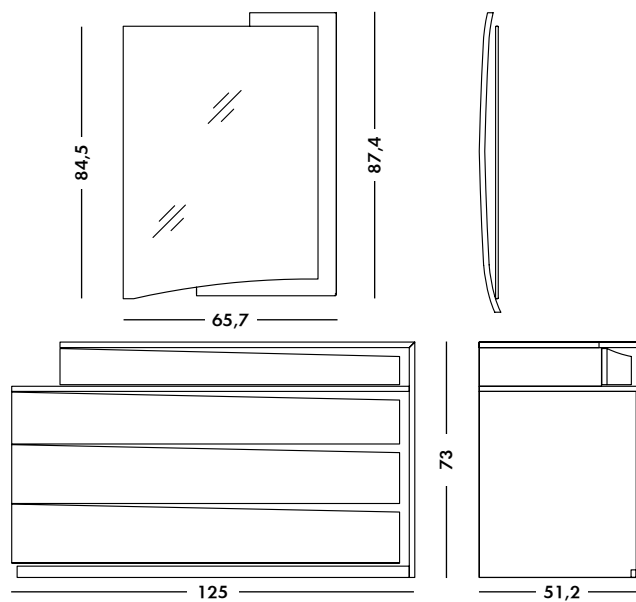

Μηχανισμοί:

Hettich Quadro 23 SFG, με δυνατότητα φόρτωσης έως 25 kg, πιστοποιούμενοι με ENISO 9001, εγγύηση για 80.000 open/close cycles.