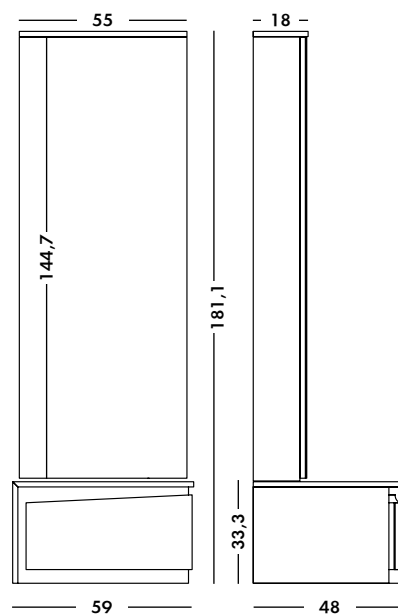

Μηχανισμοί:

Hettich Quadro 23 SFG, με δυνατότητα φόρτωσης έως 25 kg, πιστοποιούμενοι με ENISO 9001, εγγύηση για 80.000 open/close cycles.

Μεντεσέδες ντουλαπιού Hettich.